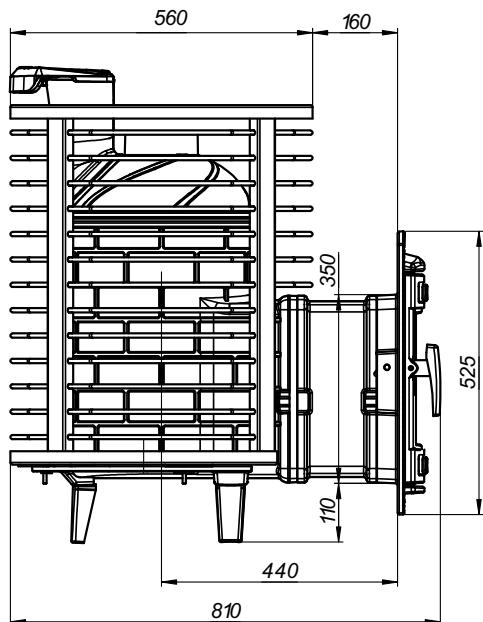

Вкладыш печь банная «Атмосфера М» сетка пруток

Диаметр дымохода **140мм** (внешний) / **115мм** (внутренний)

Корпус и внутренняя каменка - **нержавеющая сталь AISI 439 (3 мм)**

Портал, дверка, купол, заливная горловина - **чугун ЧХ-1**

Размер экрана **240x270мм**

Сауна, Хаммам, Русская баня - **3 режима**

Длина дров до **400мм**

Колосник, зольник

Изменения цвета, фактуры и поверхностные повреждения окрашенных элементов печи не являются гарантийным случаем. Гарантия не распространяется на уплотнители (печные шнуры) и стекла, которые являются расходным материалом и подлежат замене владельцем печи по мере необходимости

*На печи, используемые в коммерческих целях, гарантия не распространяется.

Печь банная «Атмосфера М» сетка пруток

Технические характеристики модели

- Объем топки 48л
- Объем каменки 13л
- Масса камней в каменке 25-30кг
- Объем парной до 14 м³
- Масса печи 150кг
- Размер (ВхДхШ) 880x810x560мм
- Масса камней в сетке 110-130кг

Сборка печи:

1. Купол
2. Корпус стальной
3. Заливная горловина
4. Паровая пушка
5. Штуцер для подачи воды
6. Внутренняя каменка
7. Удлинитель тоннеля
8. Портал
9. Дверь
10. Запорный механизм
11. Малая ручка регулировки подачи воздуха
12. Колосниковое дно
13. Ножка
14. Сетка